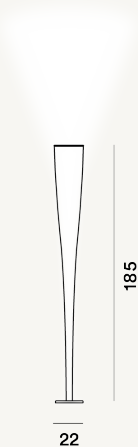

# Mite Floor LED

## DIMENSIONE